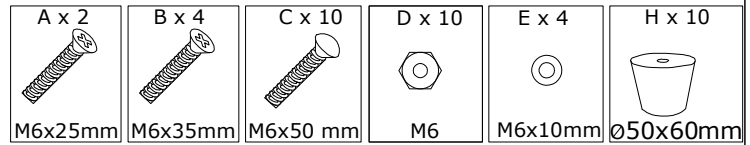

Упаковщик	
3 подушки	
комплектация	
инструкция	

2/6